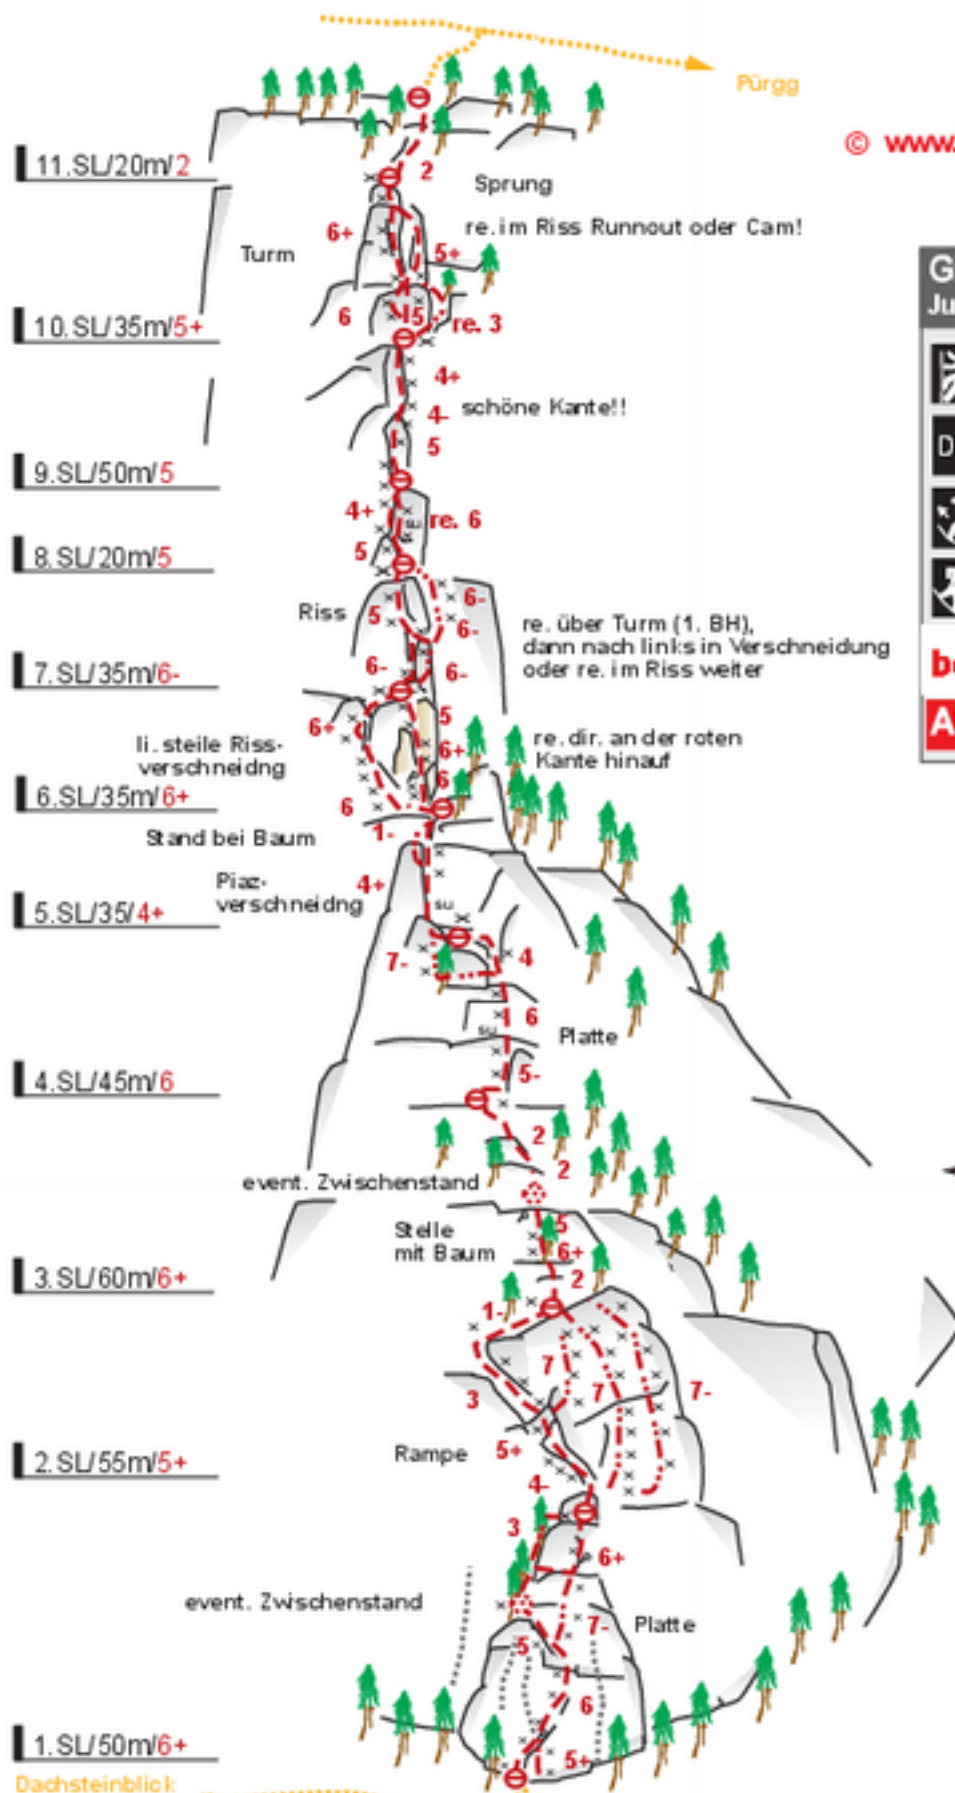

### Gindlk ante Jungfraursturz

390m  
4 Std.

Diff. 6+ (6- obl.)

20 Min.

30 Min.

bergsteigen.com

Alpinverlag

Dachsteinblick  
Taufnitz/Lessern

Pürgg

Pürgg