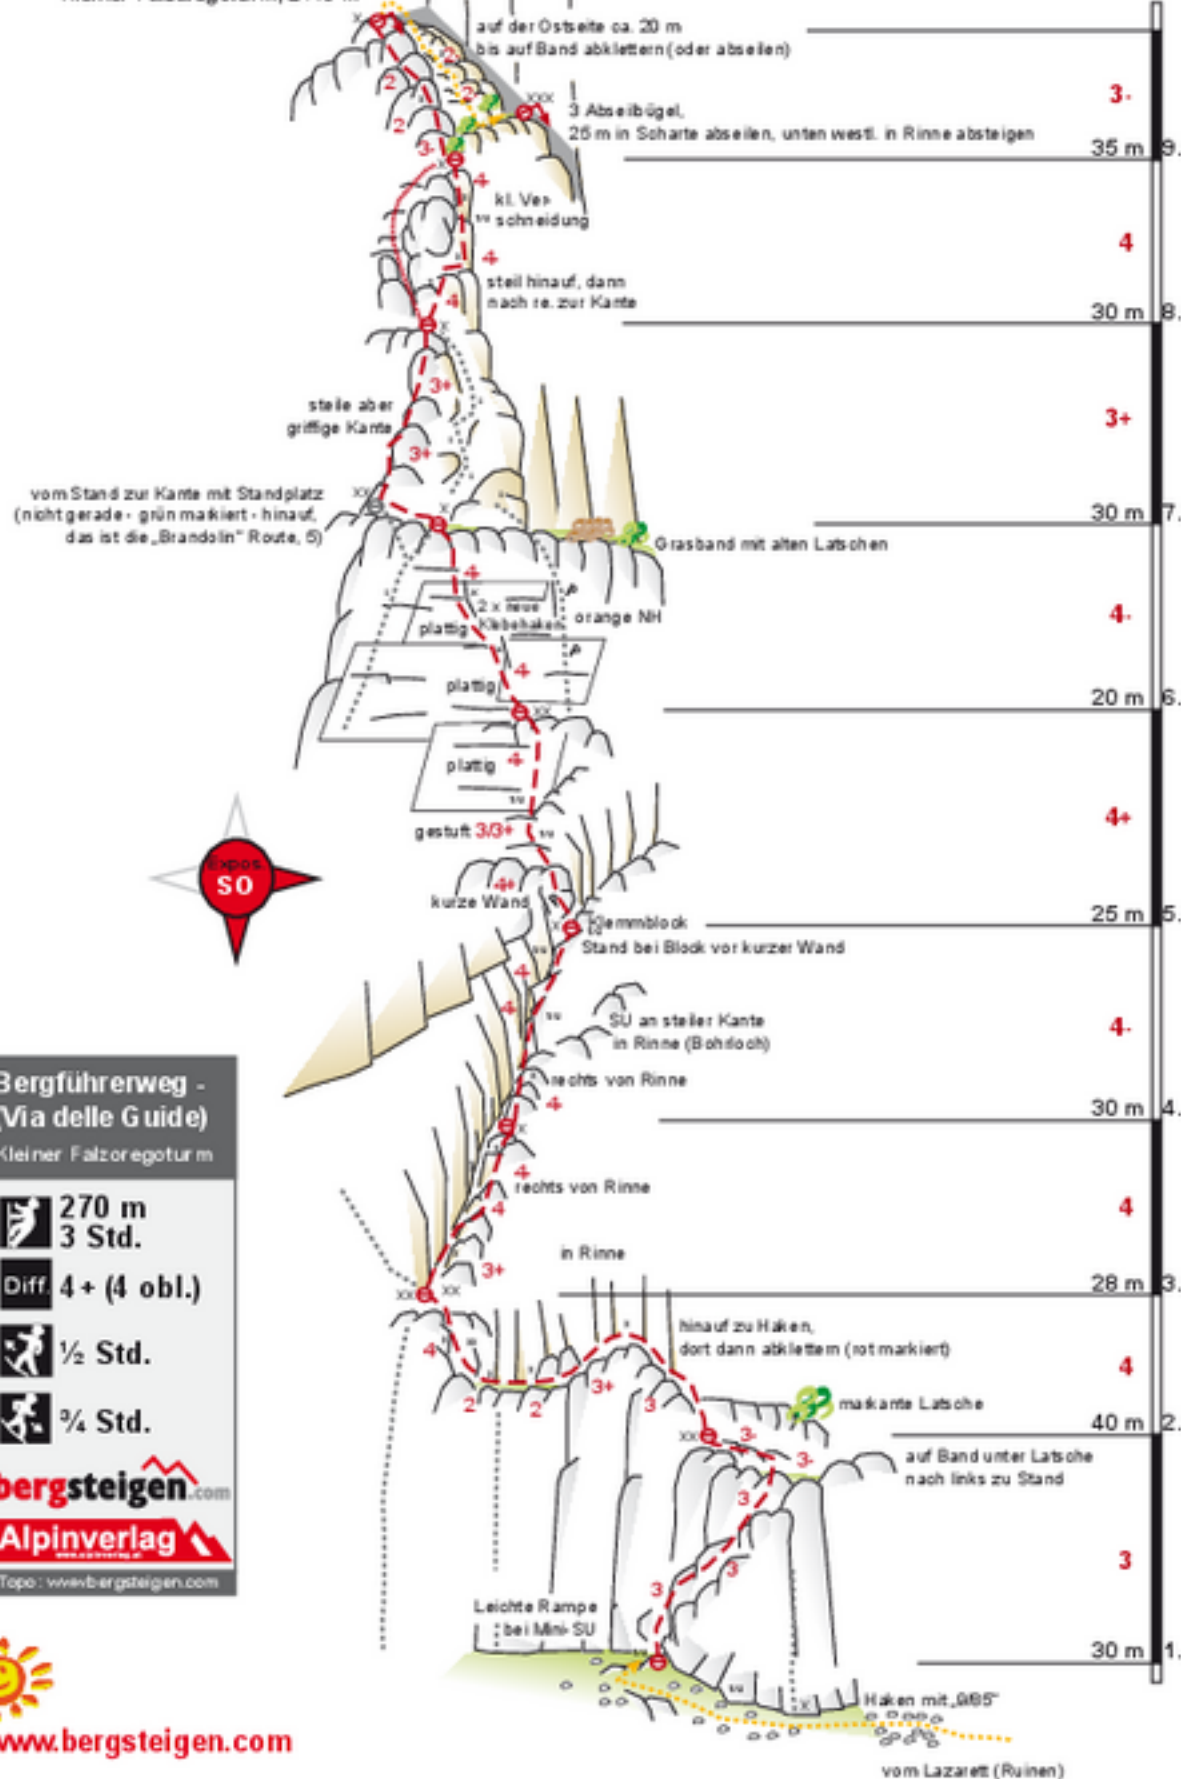

Kleiner Falzaregoturm, 2416 m

Bergführerweg -
(Via delle Guide)

Kleiner Falzaregoturm m

270 m
3 Std.

Diff 4+ (4 obl.)

1/2 Std.

3/4 Std.

bergsteigen.com

Alpinverlag

Topo: www.bergsteigen.com