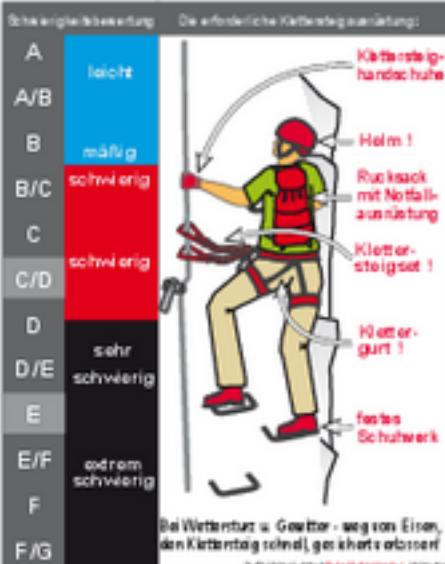

## Zur Schönen Aussicht Klettersteig

 60 Hm  
20 Min.

**Diff.** C/D, Var. E

 2 Min. ab  
Hütte

 15 Min. zur  
Hütte

**bergsteigen.com**

**Alpinverlag**  
www.alpinverlag.at

**Buchtipp: Klettersteigführer Österreich mit DVD-Rom. Infos: [www.alpinverlag.at](http://www.alpinverlag.at)**