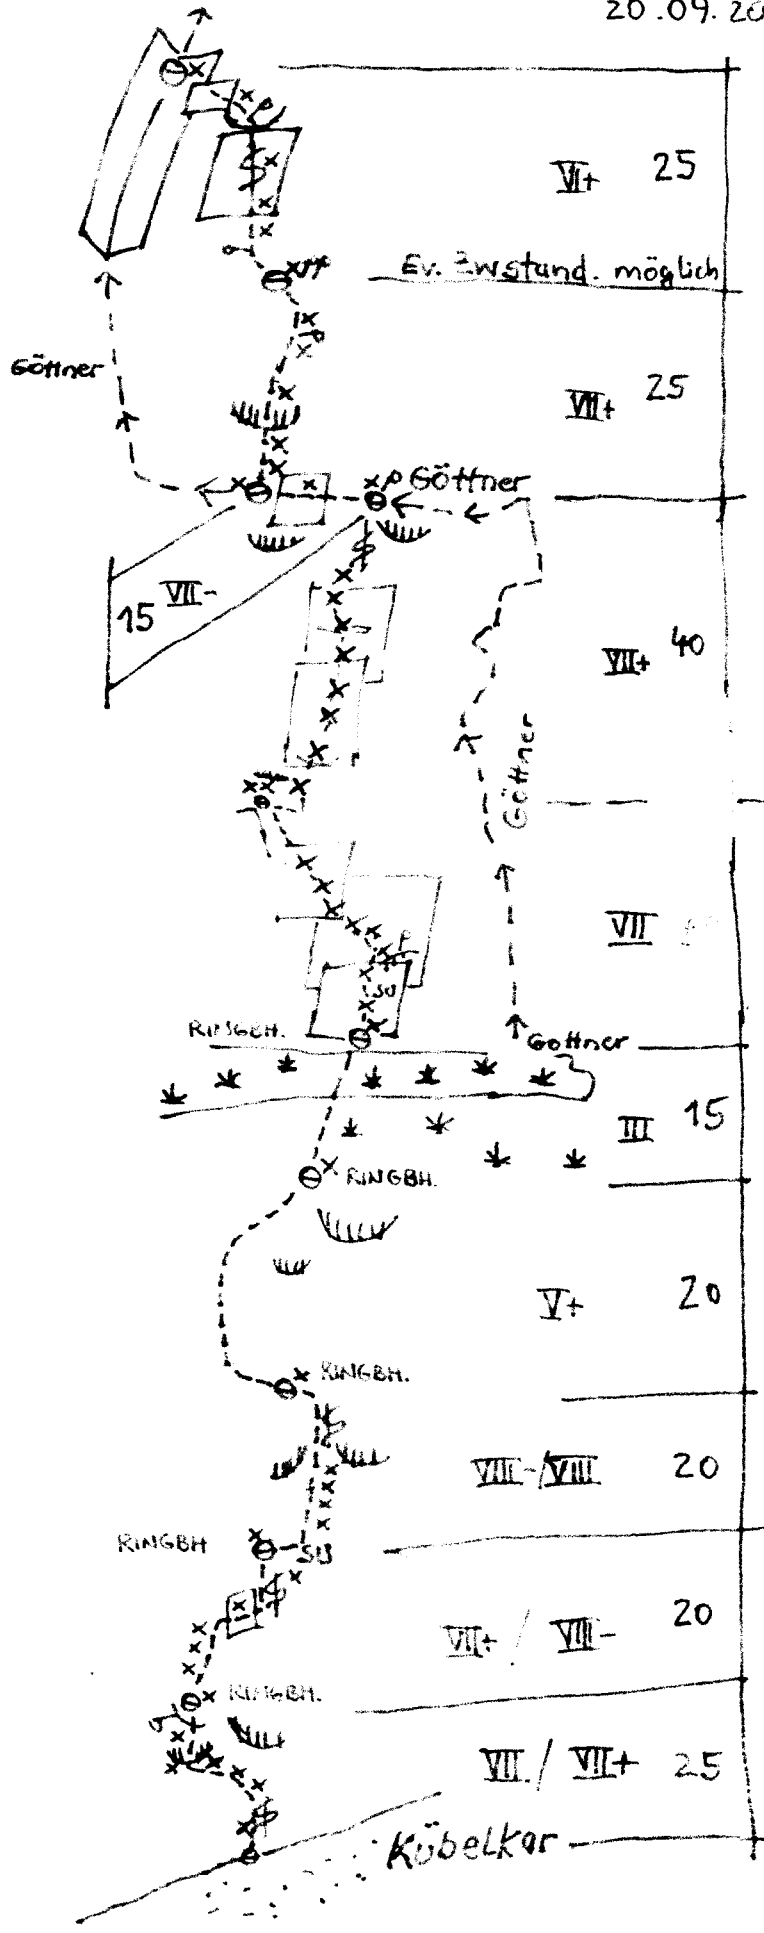

# Karlspitze, O-Wand "Sporthetz" SANIERUNG

11.08.2004  
20.09.2004

ALLE ANGABEN OHNE GEWÄHR  
© 2004 NILS SCHÜTZENBERGER

SATZ MITTLERE KEILE, FRIENDS, 2 + 2,5 + SCHLINGEN  
NOTWENDIG!