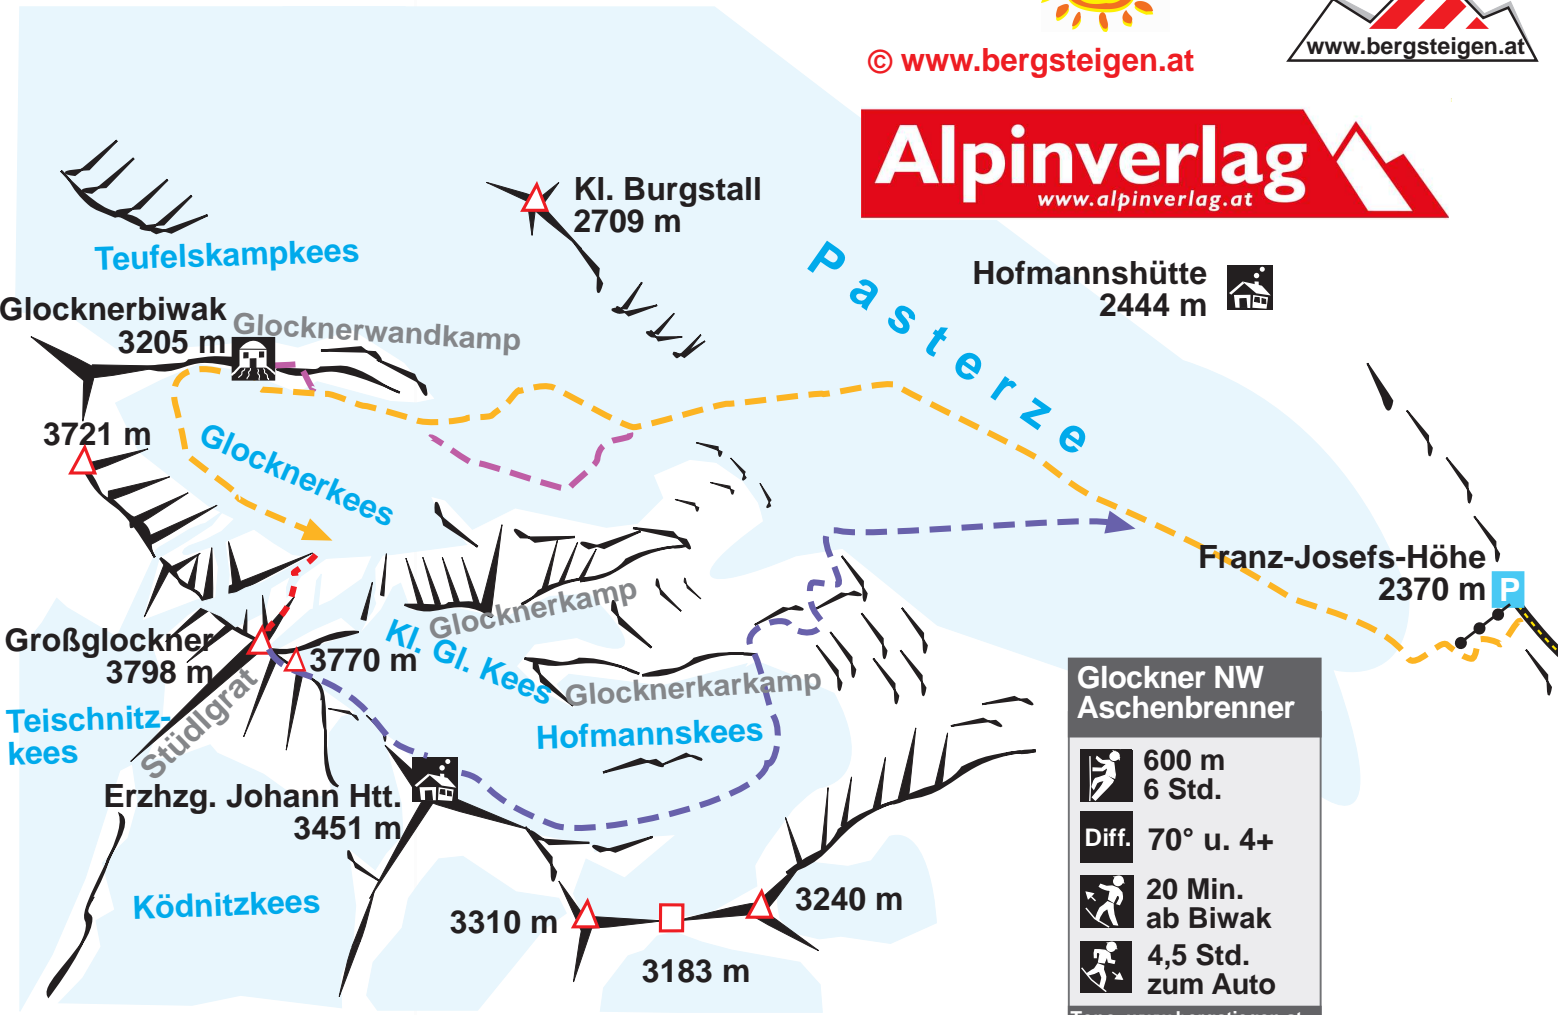

© www.bergsteigen.at

Alpinverlag
www.alpinverlag.at

**Glockner NW
Aschenbrenner**

- 600 m
6 Std.
- Diff.** 70° u. 4+
- 20 Min.
ab Biwak
- 4,5 Std.
zum Auto

Topo: www.bergsteigen.at