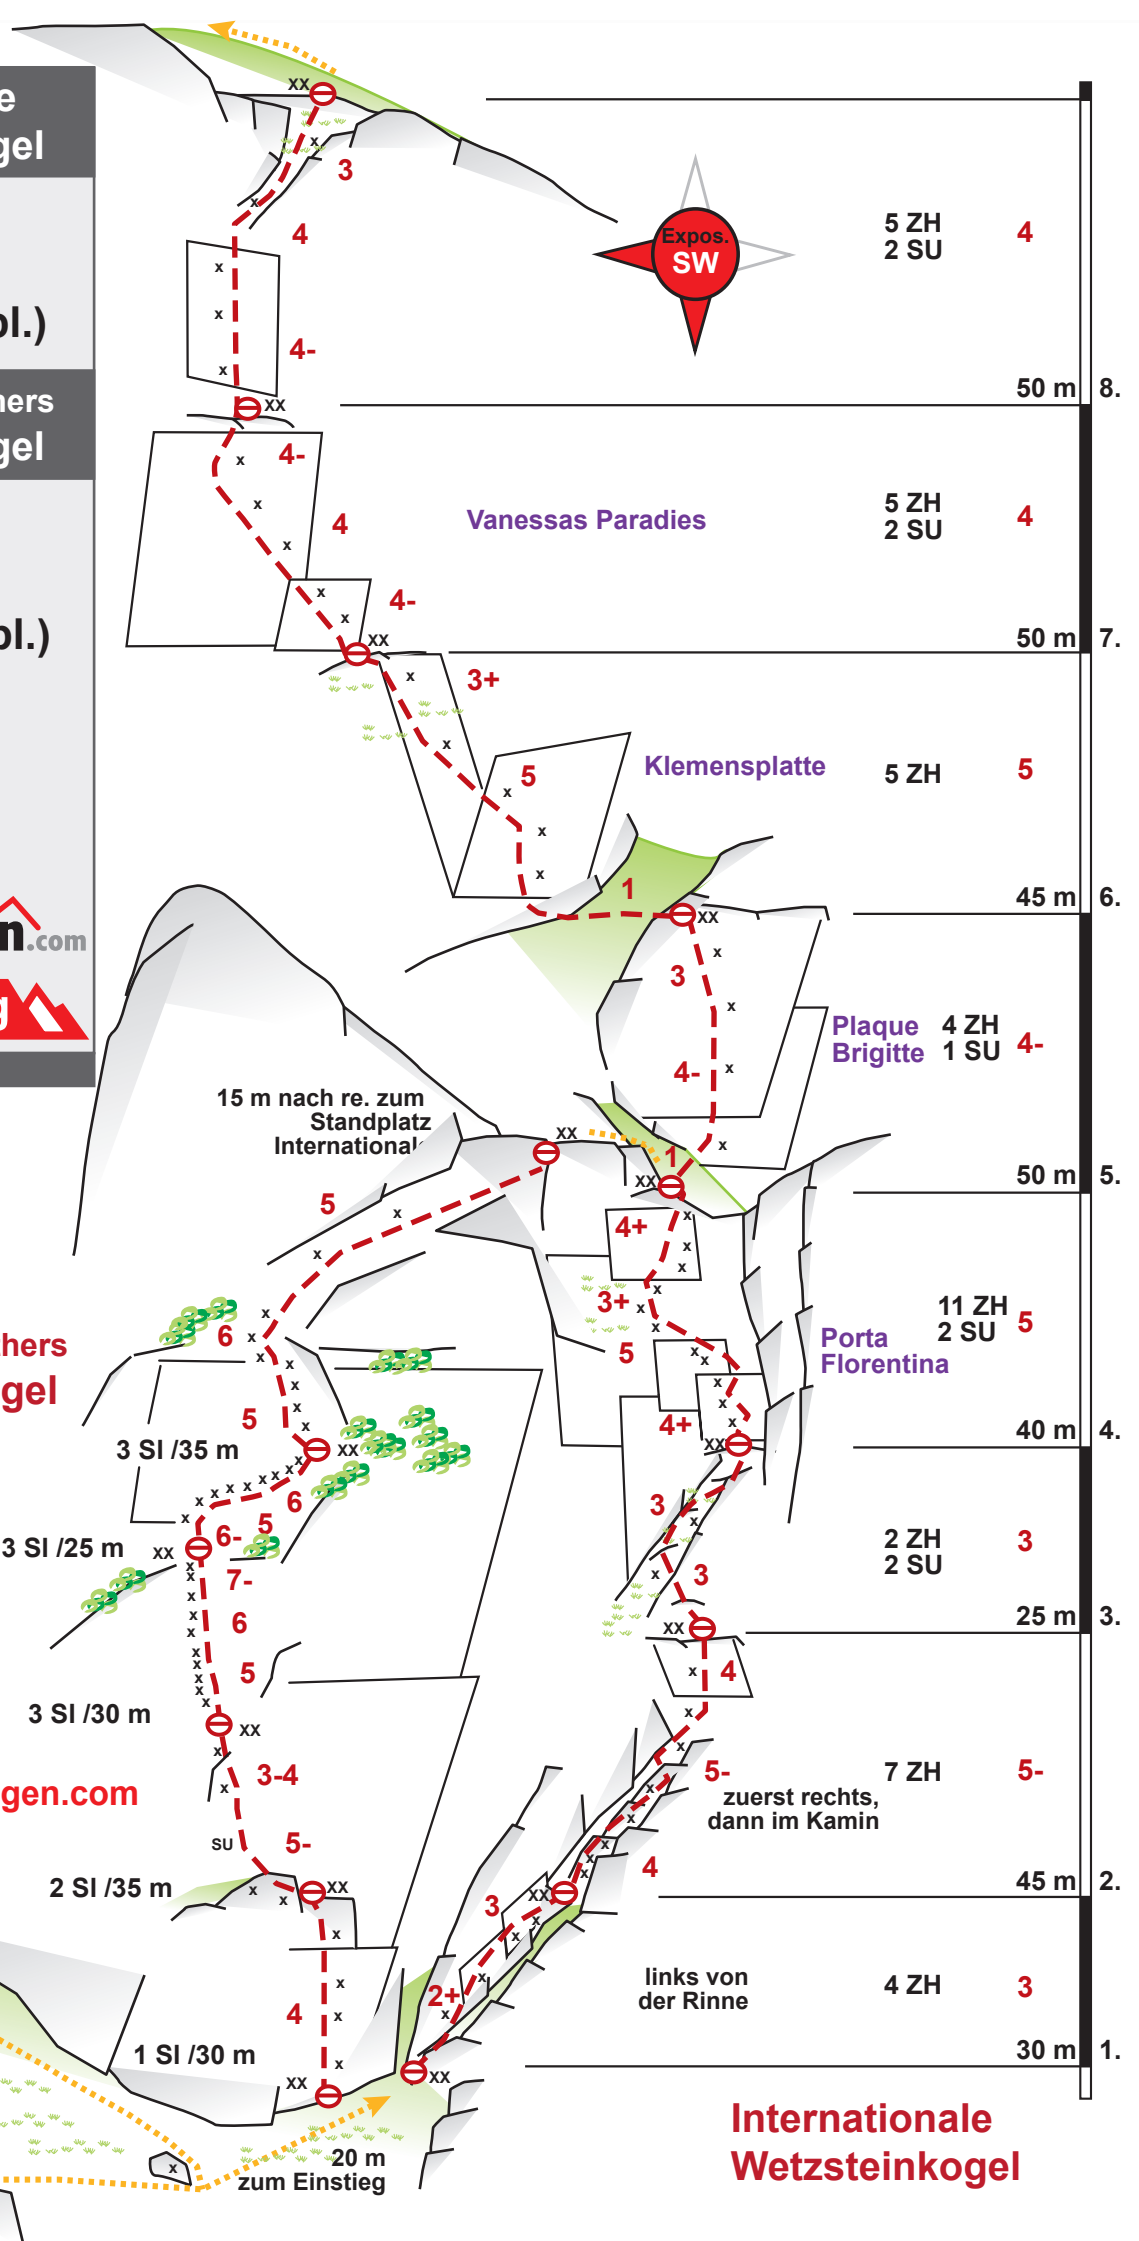

# Internationale Wetzsteinkogel

 **335 m**  
**3 Std.**

**Diff. 5 (4+ obl.)**

# Land of our Fathers Wetzsteinkogel

 **155 m**  
**1 1/2 Std.**

**Diff. 7- (6- obl.)**

 **2 Std.**

 **2 Std.**

**bergsteigen.com**

**Alpinverlag**  
www.alpinverlag.at

Topo: Michael Pichler

© www.bergsteigen.com

zur Wetzsteinplatte

Zustieg Wetzsteinplatte

20 m zum Einstieg

# Internationale Wetzsteinkogel