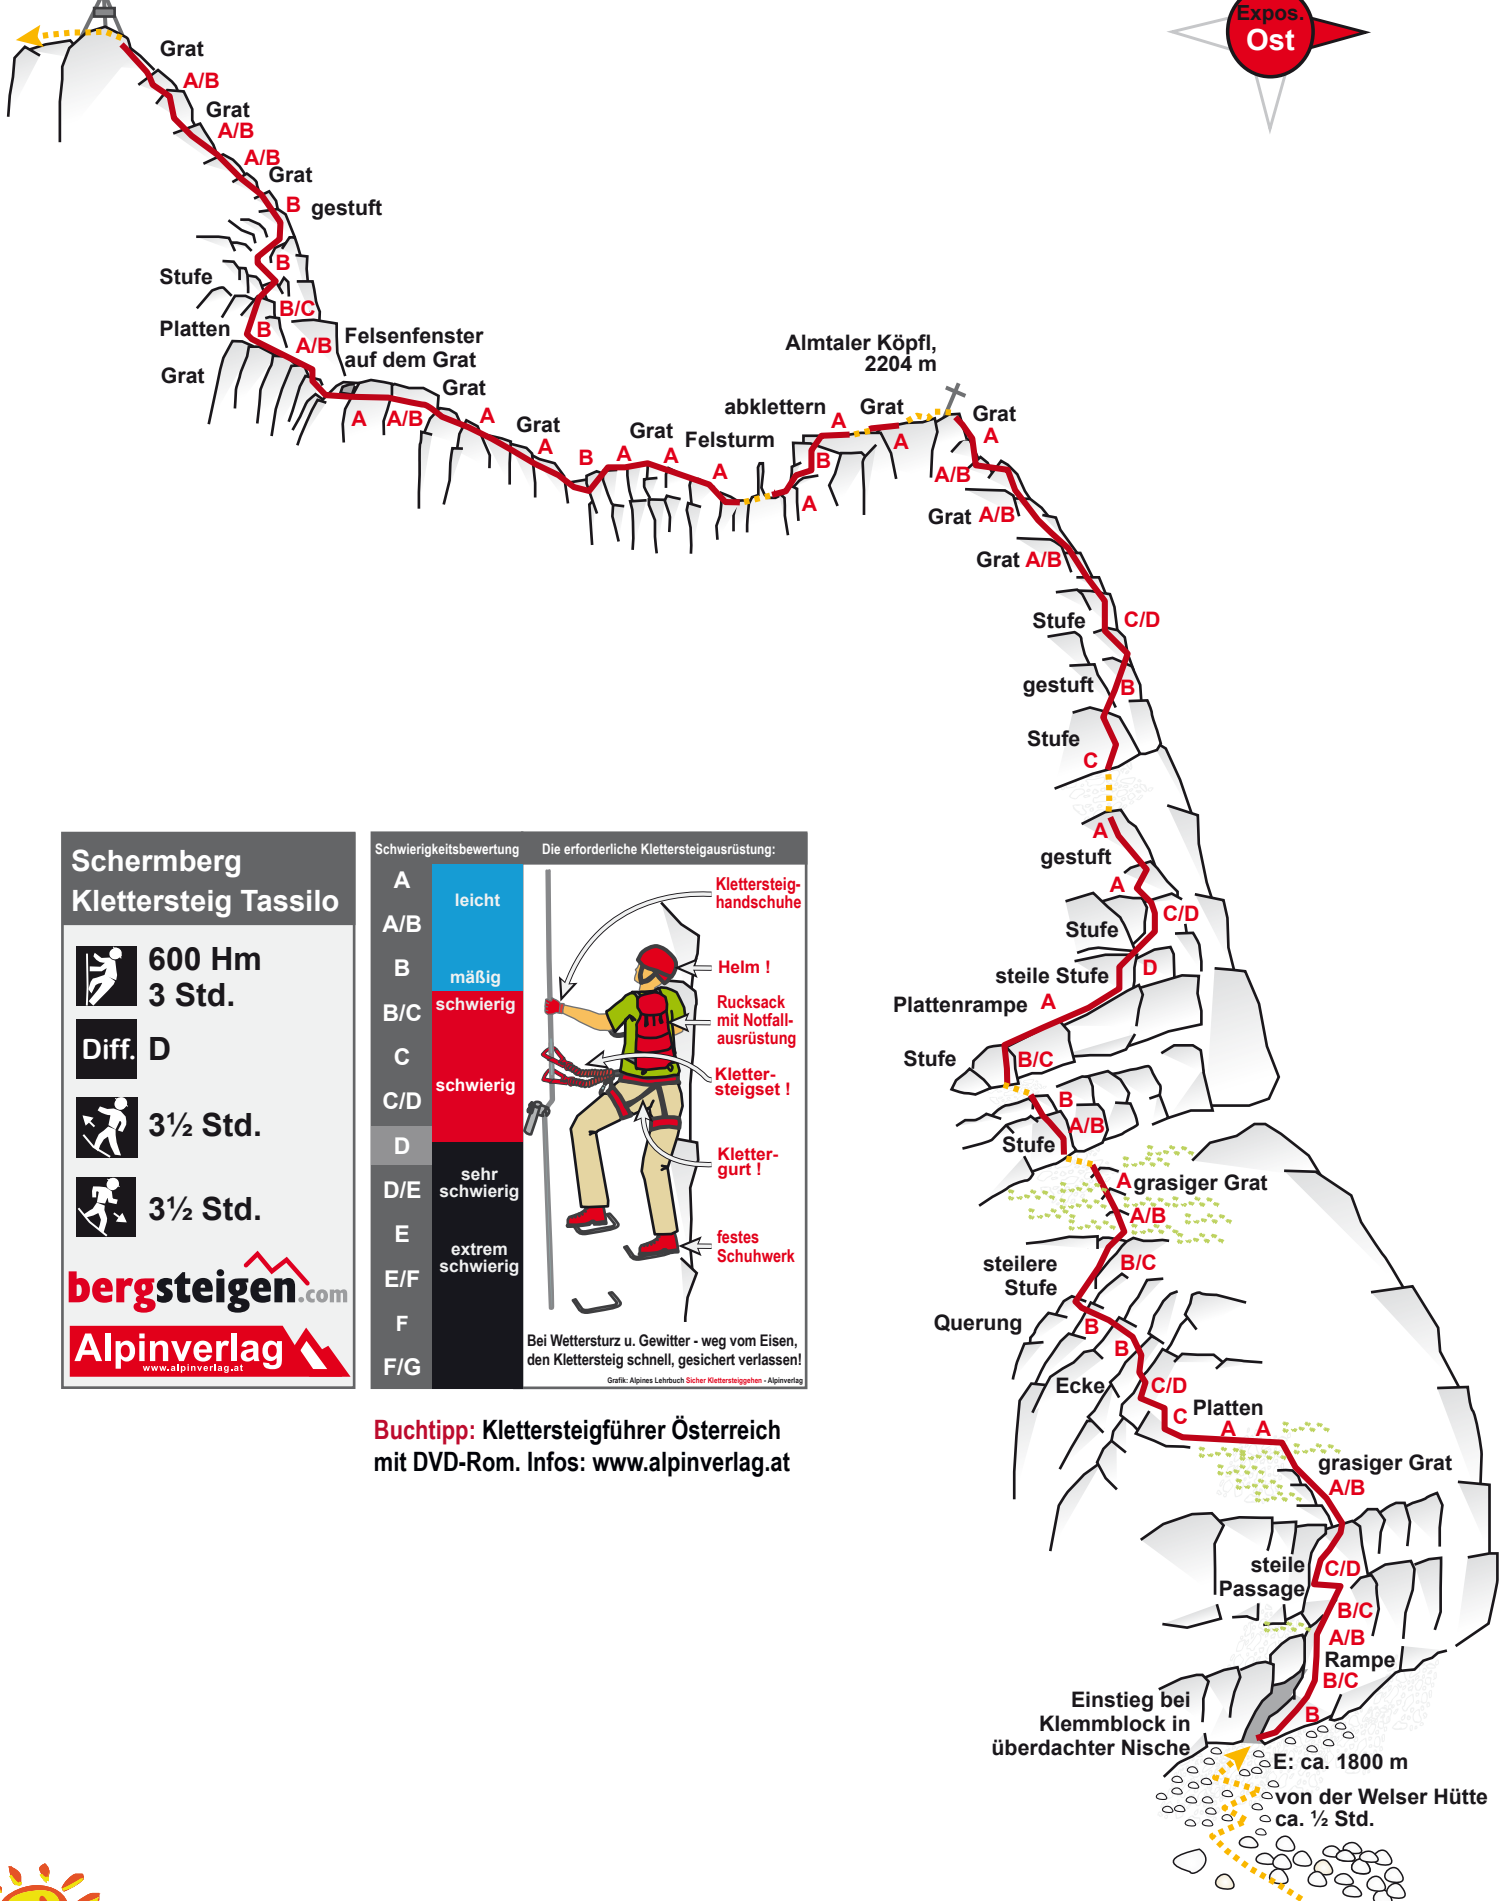

Scherberg,  
2396 m

**Scherberg  
Klettersteig Tassilo**

**600 Hm  
3 Std.**

**Diff. D**

**3 1/2 Std.**

**3 1/2 Std.**

**bergsteigen.com**

**Alpinverlag**  
www.alpinverlag.at

Schwierigkeitsbewertung Die erforderliche Klettersteigausrüstung:

A	leicht	
A/B	mäßig	
B	schwierig	
B/C	schwierig	
C/D	schwierig	
D	sehr schwierig	
D/E	sehr schwierig	
E	extrem schwierig	
E/F		
F		
F/G		

Bei Wettersturz u. Gewitter - weg vom Eisen, den Klettersteig schnell, gesichert verlassen!  
Grafik: Alpines Lehrbuch Sicher Klettersteigen - Alpinverlag

**Buchtip:** Klettersteigführer Österreich mit DVD-Rom. Infos: [www.alpinverlag.at](http://www.alpinverlag.at)